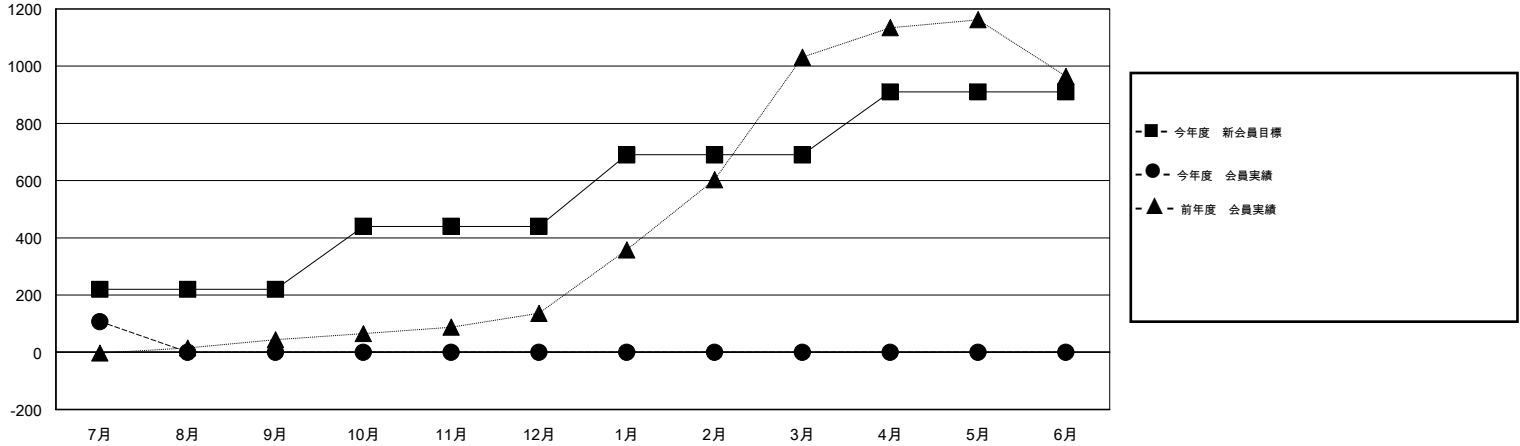

MONTHLY MEMBERSHIP PROGRESS REPORT

District 334 B

Results as of: 7/31/2014

GMT: Chikao Suzuki

地域 JAPAN

GMT会則地域 5-Jap

クラブ				
結果: 2014-2015				
四半期	新クラブ目標	実際の新クラブ	実際の解散クラブ	実際の純増/純減
7月/8月/9月	0	0	0	0
10月/11月/12月	0	0	0	0
1月/2月/3月	1	0	0	0
4月/5月/6月	0	0	0	0

名				
結果: 2014-2015				
四半期	新会員目標	実際の追加登録会員数	実際の退会者	実際の純増/純減
7月/8月/9月	220	129	22	107
10月/11月/12月	220	0	0	0
1月/2月/3月	250	0	0	0
4月/5月/6月	220	0	0	0

新クラブ目標及び実績累計

会員目標及び実績累計

解散クラブ: 0	37 CLUBS OF 81 一名以上の新会員を登録	男女別 男性 3,518 (65.70%) 女性 1,837 (34.30%)
退会者 物故会員 0 クラブ解散 0 その他 22 合計 22	健康診断データはこちら	家族会員 3,798 世帯主 1,620 世帯主以外 2,178